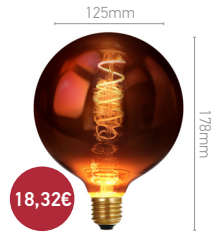

NOUVEAUTÉS AMPOULE DÉCO : L'ACCESSOIRE QUI CHANGE TOUT !

11 AMPOULES POUR AMBIANCER VOTRE INTÉRIEUR !

**FINALITÉS CUIVRÉES |
SPLENDEDE & INTRIGUANT**

174117
Globe LED G125 Cuivrée
4W | E27 | 1600K | 35lm
Cuivrée |

174118
Ampoule LED 165 Cuivrée
4W | E27 | 1600K | 70lm
Cuivrée |

174119
Ampoule LED 200 Cuivrée
4W | E27 | 1600K | 70lm
Cuivrée |

**GÉOMÉTRIE VIS VERSA |
PASSEZ EN MODE
TRIANGULAIRE !**

174111
Ampoule LED Vis Versa
4W | E27 | 1800K | 200lm
Triangle Ambré |