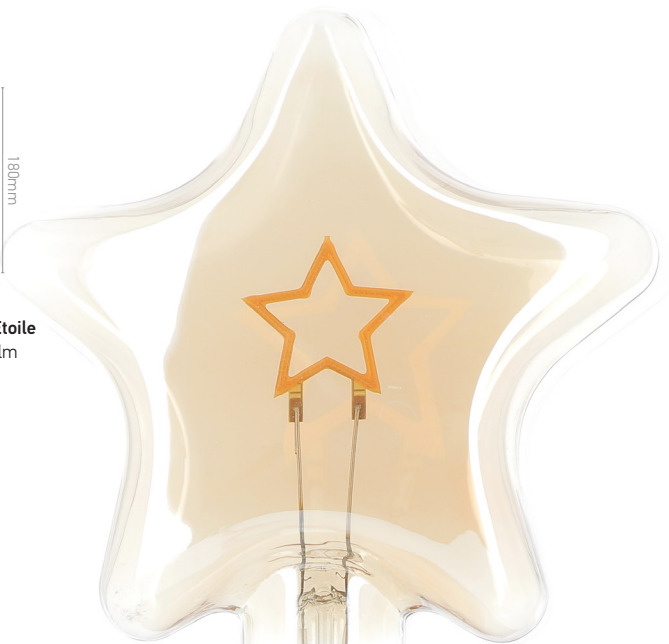

NOUVEAUTÉS AMPOULE DÉCO : L'ACCESSOIRE QUI CHANGE TOUT !

11 AMPOULES POUR AMBIANCER VOTRE INTÉRIEUR !

**FINALITÉS CUIVRÉES |
SPLENDEDE & INTRIGUANT**

174117
Globe LED G125 Cuivrée
4W | E27 | 1600K | 35lm
Cuivrée |

174110
Ampoule LED Vis Versa
4W | E27 | 2000K | 100lm
Triangle Smokey |

POINTILLISME RAFFINÉ | CHOISISSEZ VOTRE MOTIF

15,93€

174113

Globe LED Motifs
4W | E27 | 2700K | 130lm
Motifs Hexagones | ☉

15,93€

174114

Globe LED Motifs
4W | E27 | 2700K | 100lm
Motifs Pointillés | ☉

15,93€

174115

Globe LED Motifs
4W | E27 | 2700K | 130lm
Motifs Quartiers | ☉

18,84€

174116

Globe Vis Versa LED Bleue Motifs
3,5W | E27 | 2700K | 100lm
Motifs Hexagones | ☉

STAR LIGHTS ET BOULE À FACETTES | COLLECTION MOSAÏQUE ET FILAMENT ÉTOILE

20,02€

174112

Ampoule LED Vis Versa
3,5W | E27 | 6000K | 40lm
Mosaïque Bleue | ☉

13,68€

174121

Ampoule LED Filament Étoile
2,5W | E27 | 2000K | 125lm
Ambrée | ☒